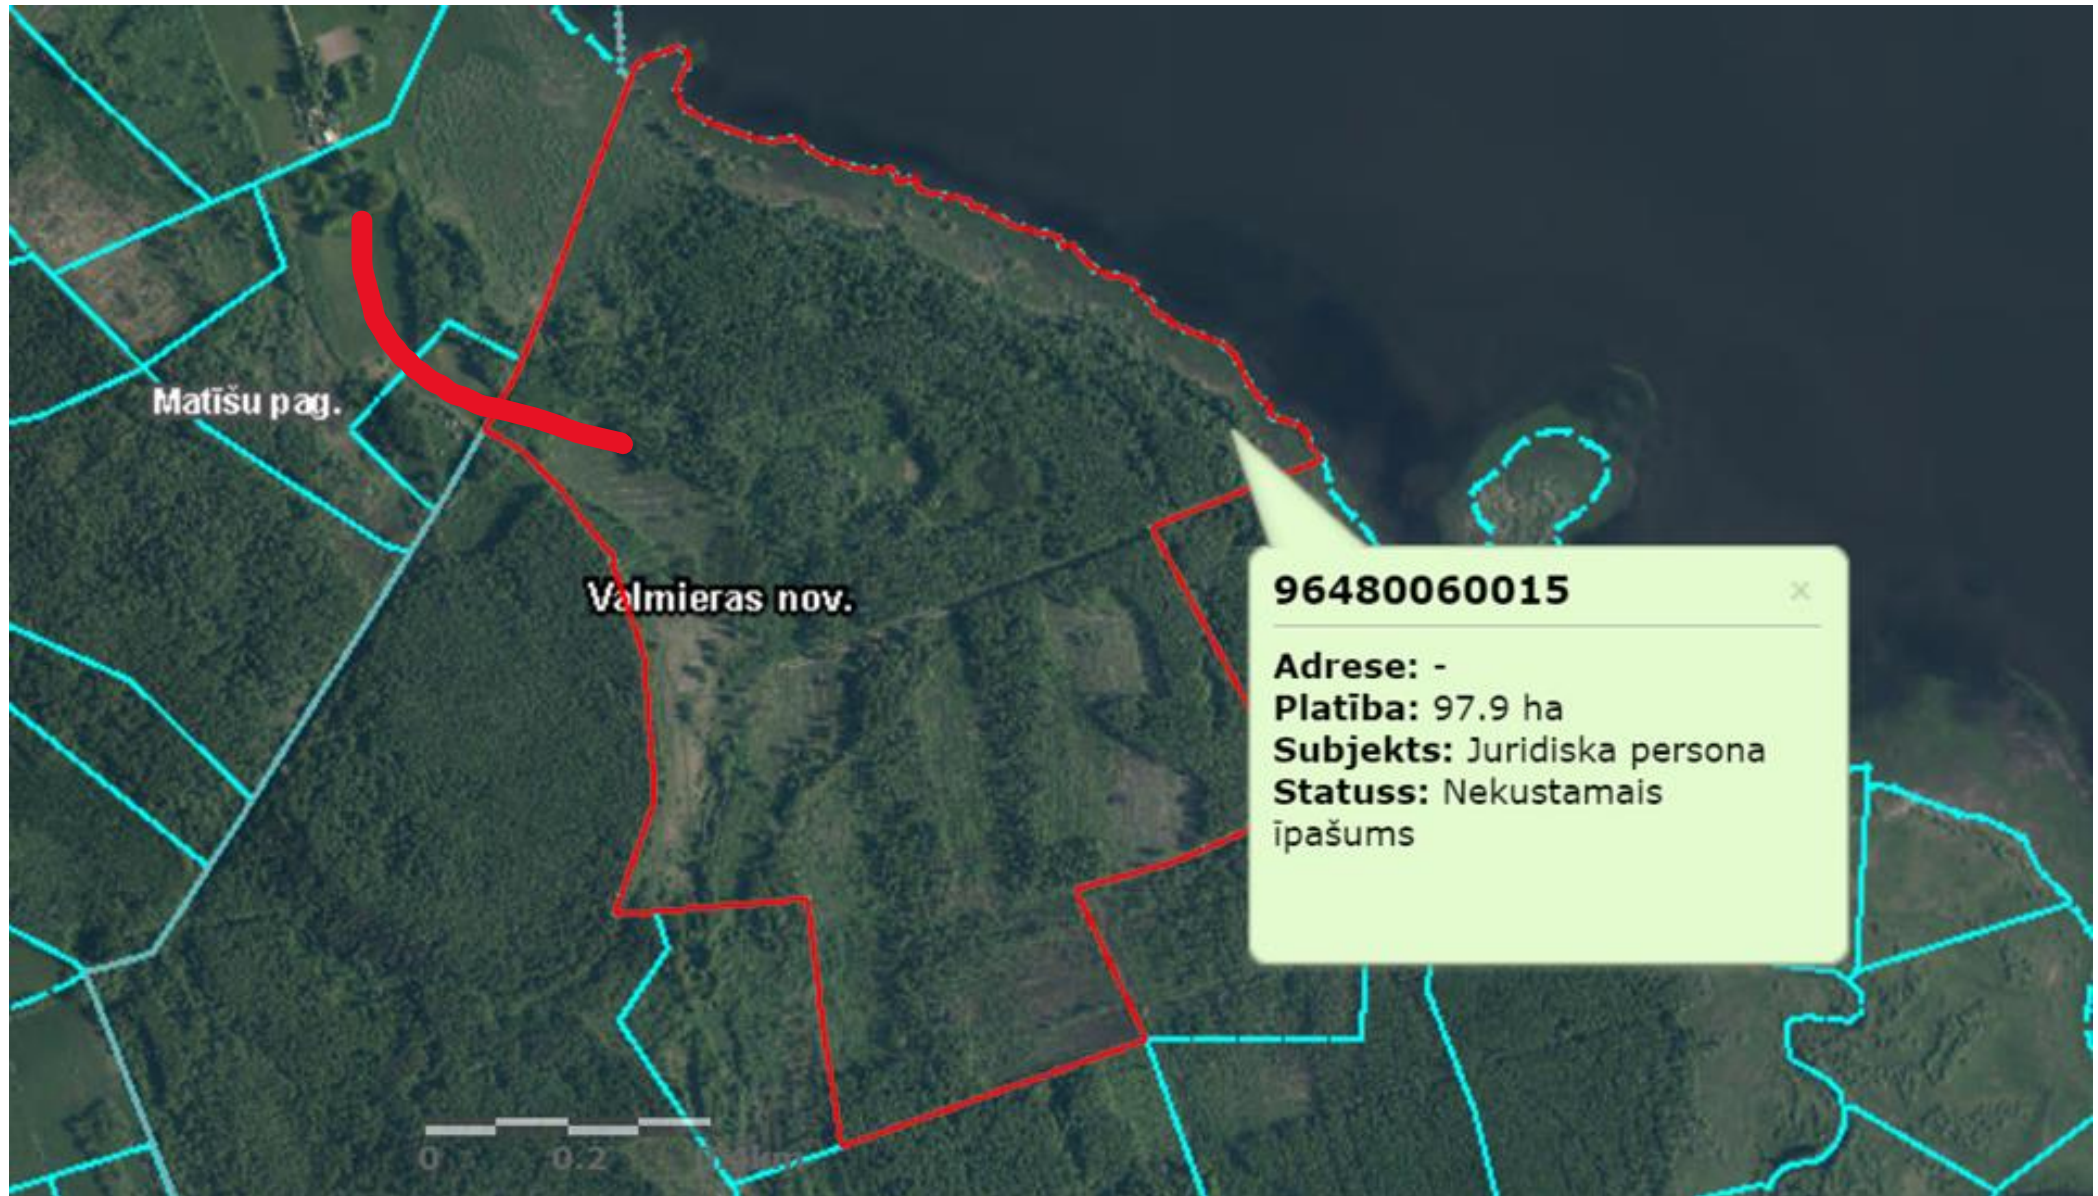

2. Situācija ar jaunaudžu kopšanas darbiem (R.Arnītis)